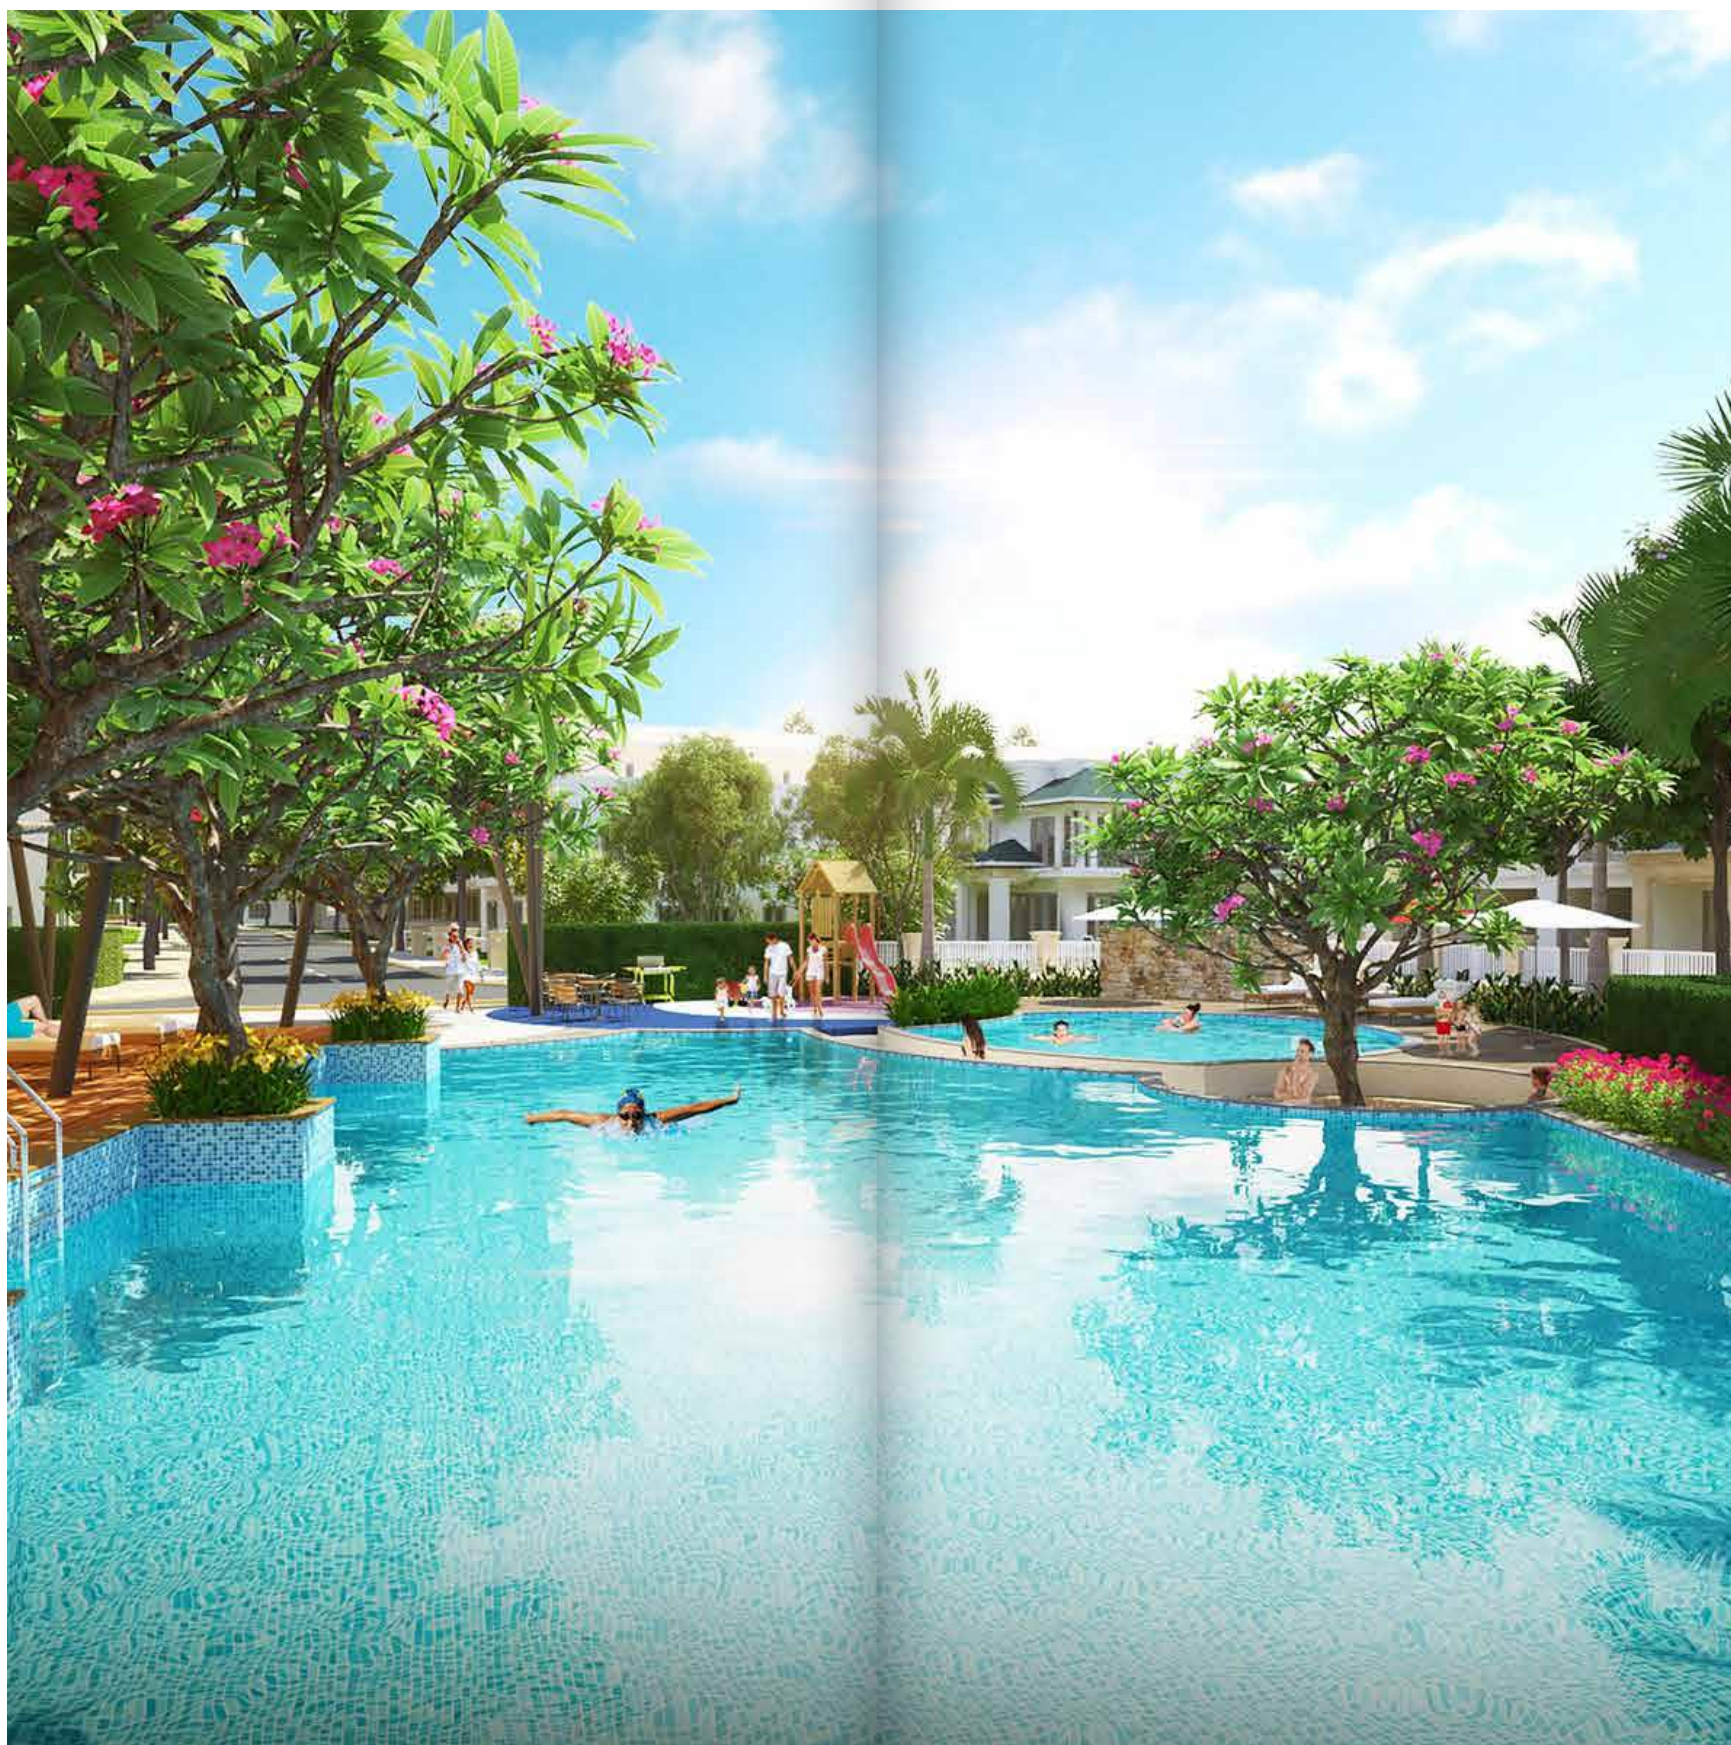

An aerial architectural rendering of a modern residential complex. The scene features a winding river or canal that flows through the center of the development. On the left side, there is a large swimming pool with a blue roof and a red basketball court. The buildings are multi-story, light-colored structures with flat roofs, arranged in a grid-like pattern. The surrounding area is lush with green trees and landscaped gardens. A road with several cars is visible in the foreground. The overall atmosphere is bright and green, suggesting a high-quality, eco-friendly living environment.

Sân golf chuẩn quốc tế

Trung tâm giải trí sành điệu

Hệ thống trường quốc tế

Cộng đồng cư dân tinh hoa

Gia nhập cộng đồng chuyên gia tại Senturia Q9 Central Point cũng chính là gia nhập một cộng đồng tinh hoa với các chủ nhân có quan điểm sống hiện đại, gu thẩm mỹ tinh tế và phong cách sống tự chủ, an nhiên; ưa thích sự hài hòa với thiên nhiên và cộng đồng.

Tiện ích nội khu đẳng cấp

Bạn có thể thư giãn trong làn nước trong xanh, tản bộ và tận hưởng làn gió mát dưới hàng cây, đọc sách hay vui đùa cùng gia đình trong khu công viên xanh rộng lớn với thảm thực vật đa dạng, kết hợp hài hòa giữa hệ sinh thái bản địa sẵn có.